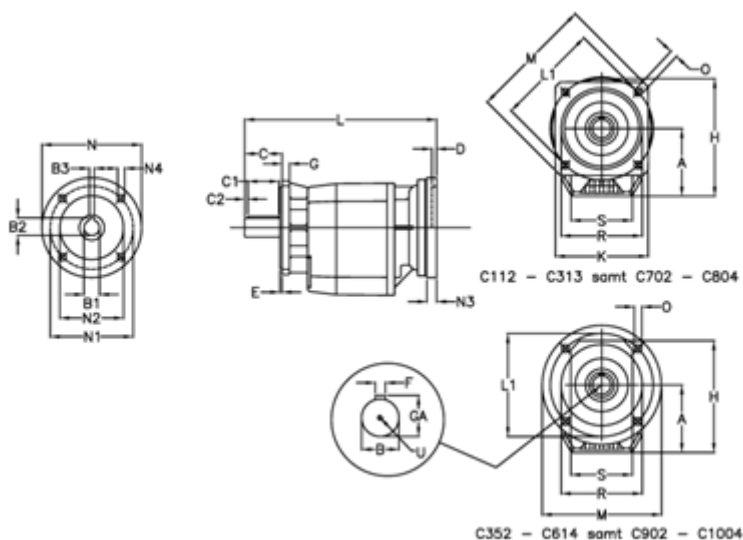

Varenummer: 40600765732425

Beskrivelse: Tandhjulsgear C704F-657,3-P71B5

## Mål

A = 208.0	D = 4.5	L1 = 300	R = 262
B = 60	E = 5	M = 350	S = 250
B1 = 14	F = 18	N = 160	U = M20x42
B2 = 16.3	G = 17	N1 = 130	
B3 = 5	GA = 64.0	N2 = 110	
C = 120	H = 358.0	N3 = 0	
C1 = 90	K = 300	N4 = M8x16	
C2 = 15	L = 504.5	O = 18.0	